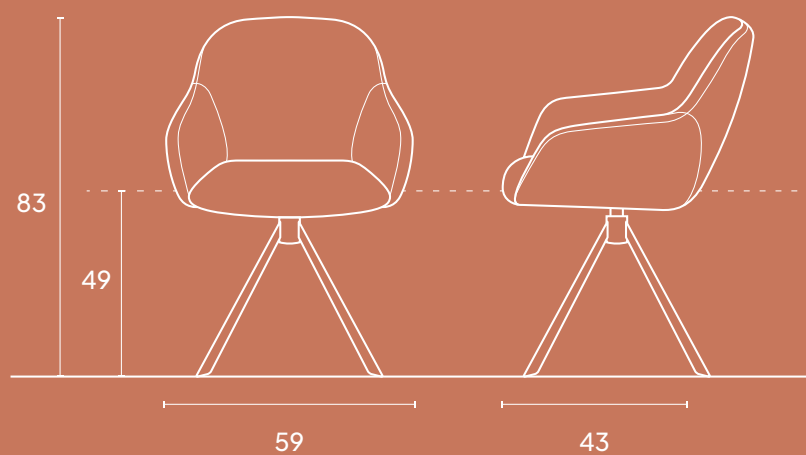

Xylo DC | Alpine Brown 15

Xylo DC | Sneak Natural 01

Xylo DC | Sneak Antracithe 67

Xylo DC | Sneak Caramel 16

Xylo DC | Sneak Antracithe 67

XYLO

Afmetingen

Dining chair

Totale hoogte	83 cm
Zithoogte	49 cm
Totale breedte	59 cm
Zitbreedte	49 cm
Zitdiepte	43 cm

Kleuren

Ontdek onze verfijnde selectie stoffen, garant voor comfort en duurzaamheid. De kleuren op de afbeeldingen zijn slechts een indicatie en kunnen afwijken van de werkelijke tinten.