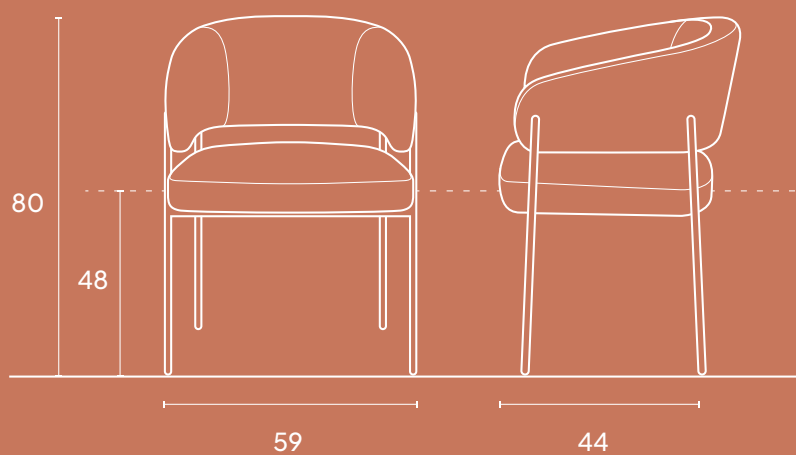

Wave DC | Himalaya Creme 902

WAVE

Afmetingen

Dining chair

Totale hoogte 80 cm

Zithoogte 48 cm

Totale breedte 59 cm

Zitbreedte 48 cm

Zitdiepte 44 cm

Kleuren

Ontdek onze verfijnde selectie stoffen, garant voor comfort en duurzaamheid. De kleuren op de afbeeldingen zijn slechts een indicatie en kunnen afwijken van de werkelijke tinten.