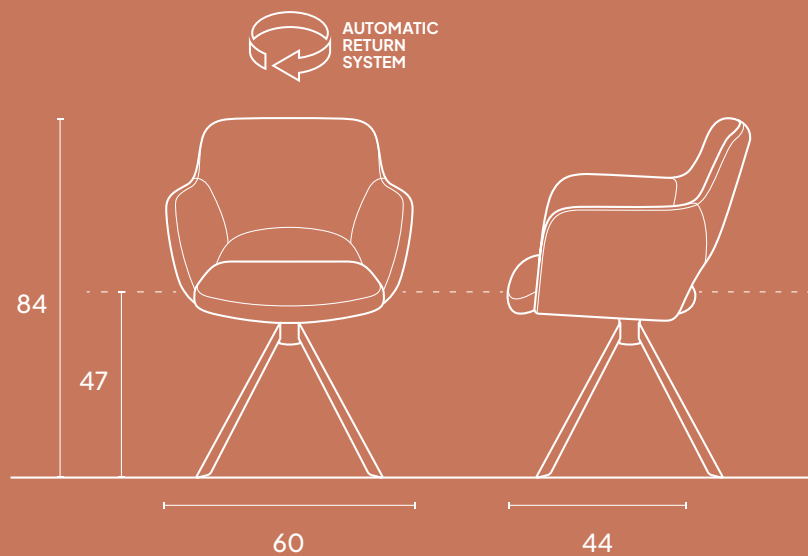

## Kleurrijk en functioneel.

De Slide stoel is een leuk accent in jouw interieur dankzij het kleurrijke stoffenaanbod. Het draaibaar onderstel zorgt ervoor dat de stoel voor verschillende functies gebruikt kan worden. De kenmerkende opening in de rugleuning is een leuk detail.

# SLIDE

## Afmetingen

### Dining chair

Totale hoogte	84 cm
Zithoogte	47 cm
Totale breedte	60 cm
Zitbreedte	43 cm
Zitdiepte	44 cm