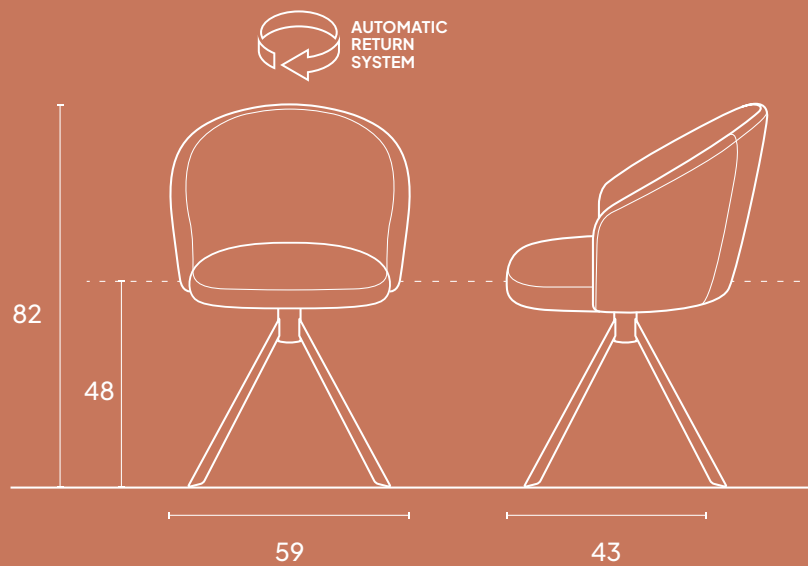

Otis

Otis DC Swivel | RS Natural 04

Een ware eyecatcher voor elk interieur.

Met zijn klassieke uitstraling en ongeëvenaard zitcomfort is deze stoel de belichaming van klasse. De robuuste vormgeving wordt gecombineerd met een praktische draaibare poot, waardoor functionaliteit en elegantie naadloos samenkomen.

Otis DC Swivel | RS Natural 04 - RS Green 38

OTIS

Afmetingen

Dining chair

Totale hoogte	82 cm
Zithoogte	48 cm
Totale breedte	59 cm
Zitbreedte	46 cm
Zitdiepte	43 cm

Kleuren

Ontdek onze verfijnde selectie stoffen, garant voor comfort en duurzaamheid. De kleuren op de afbeeldingen zijn slechts een indicatie en kunnen afwijken van de werkelijke tinten.