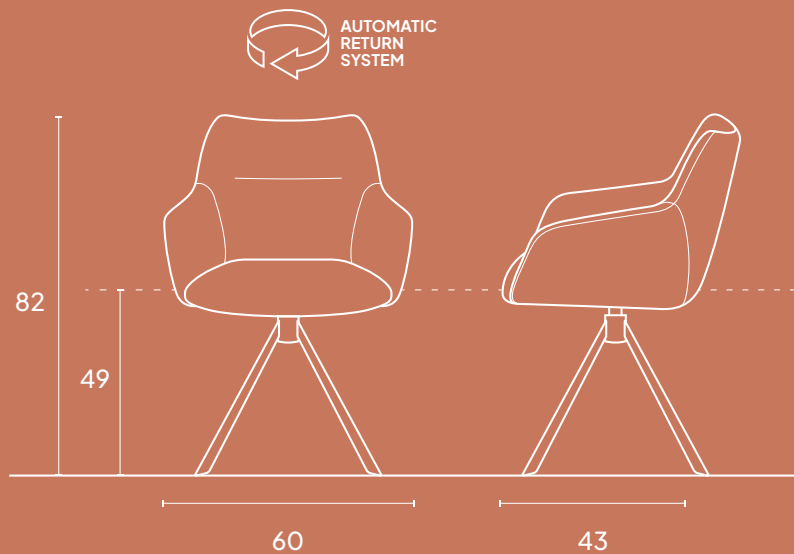

Kinto

Zacht en trendy.

Op een wolk zitten? Dat is het comfortabele gevoel van de Wave stoel. De nieuwe extra zachte teddy stoffen zorgen voor een gezellige touch die helemaal past bij de nieuwste trends. Met de ronde buizen in de vormgeving zorgt deze eetkamerstoel voor een unieke toevoeging aan je interieur.

KINTO

Afmetingen

Dining chair

Totale hoogte	82 cm
Zithoogte	49 cm
Totale breedte	60 cm
Zitbreedte	48 cm
Zitdiepte	43 cm

Kleuren

Ontdek onze verfijnde selectie stoffen, garant voor comfort en duurzaamheid. De kleuren op de afbeeldingen zijn slechts een indicatie en kunnen afwijken van de werkelijke tinten.