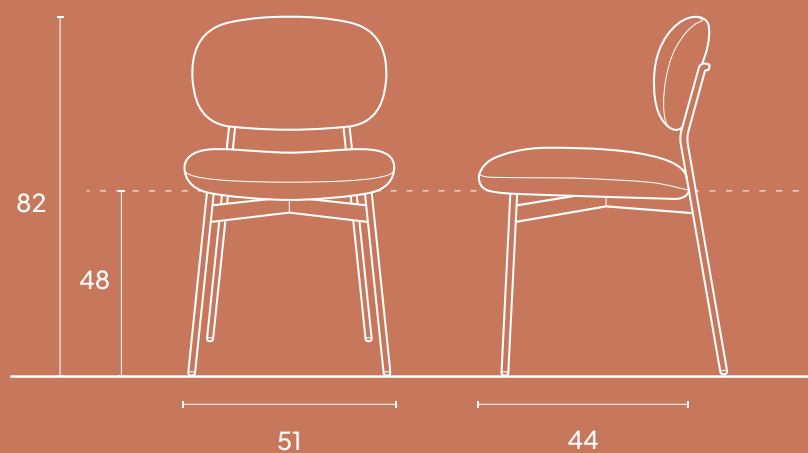

## Afmetingen

### Dining chair

Totale hoogte	82 cm
Zithoogte	48 cm
Totale breedte	51 cm
Zitbreedte	49 cm
Zitdiepte	44 cm

### Barchair

Totale hoogte	95 cm
Zithoogte	66 cm
Totale breedte	50 cm
Zitbreedte	48,5 cm
Zitdiepte	42 cm

---