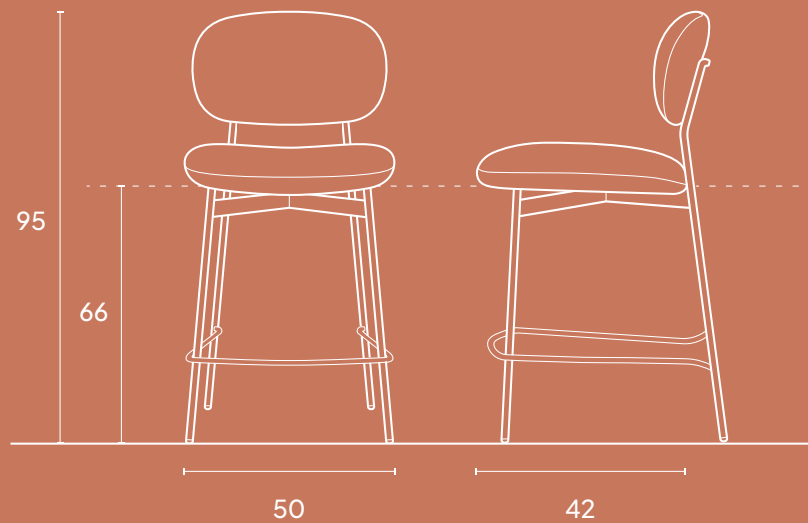

## Afmetingen

### Dining chair

Totale hoogte	82 cm
Zithoogte	48 cm
Totale breedte	51 cm
Zitbreedte	49 cm
Zitdiepte	44 cm

### Barchair

Totale hoogte	95 cm
Zithoogte	66 cm
Totale breedte	50 cm
Zitbreedte	48,5 cm
Zitdiepte	42 cm

---