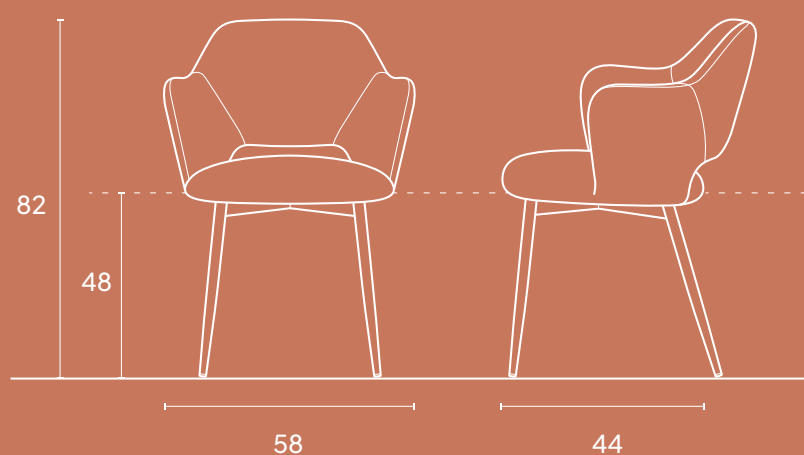

Elly

Elly staat voor comfort.

Elly DC | Sneak Caramel 16

Zowel de armleuning als de kuipvormige rugleuning garanderen een optimale ondersteuning en zitcomfort. Dankzij de afgeronde lijnen en de licht conische poot is de Elly een ideaal zacht accent in jouw interieur. De opening in de rugleuning zorgt voor een hedendaagse & stijlvolle look.

Elly BC65 | Sneak Caramel 16

Elly BC65 | Sneak Antracithe 67

Elly DC | Sneak Natural 01

ELLY

Afmetingen

Dining chair

Totale hoogte	82 cm
Zithoogte	48 cm
Totale breedte	58 cm
Zitbreedte	47 cm
Zitdiepte	44 cm

Barchair

Totale hoogte	100 cm
Zithoogte	66 cm
Totale breedte	50 cm
Zitbreedte	45 cm
Zitdiepte	44 cm

Kleuren

Ontdek onze verfijnde selectie stoffen, garant voor comfort en duurzaamheid. De kleuren op de afbeeldingen zijn slechts een indicatie en kunnen afwijken van de werkelijke tinten.