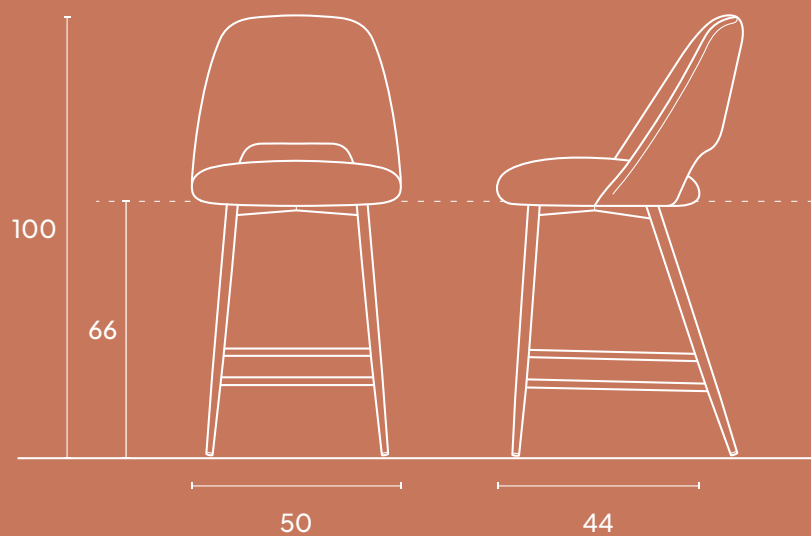

Elly

Elly staat voor comfort.

Elly DC | Sneak Caramel 16

Zowel de armleuning als de kuipvormige rugleuning garanderen een optimale ondersteuning en zitcomfort. Dankzij de afgeronde lijnen en de licht conische poot is de Elly een ideaal zacht accent in jouw interieur. De opening in de rugleuning zorgt voor een hedendaagse & stijlvolle look.

Elly BC65 | Sneak Caramel 16

Elly BC65 | Sneak Antracithe 67

Elly DC | Sneak Natural 01

ELLY

Afmetingen

Dining chair

Totale hoogte	82 cm
Zithoogte	48 cm
Totale breedte	58 cm
Zitbreedte	47 cm
Zitdiepte	44 cm

Barchair

Totale hoogte	100 cm
Zithoogte	66 cm
Totale breedte	50 cm
Zitbreedte	45 cm
Zitdiepte	44 cm

Kleuren

Ontdek onze verfijnde selectie stoffen, garant voor comfort en duurzaamheid. De kleuren op de afbeeldingen zijn slechts een indicatie en kunnen afwijken van de werkelijke tinten.