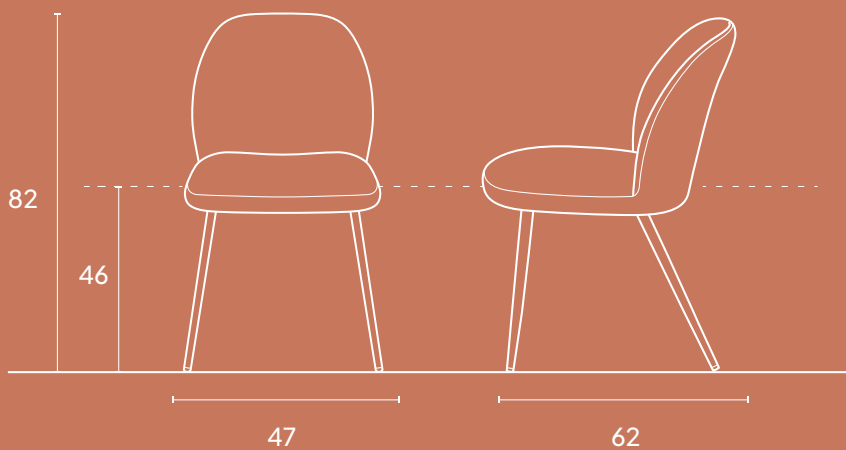

## Afmetingen

### Dining chair

Totale hoogte	84 cm
Zithoogte	46 cm
Totale breedte	58 cm
Zitbreedte	53 cm
Zitdiepte	55 cm

### Dining chair

Totale hoogte	82 cm
Zithoogte	46 cm
Totale breedte	47 cm
Zitbreedte	47 cm
Zitdiepte	62 cm