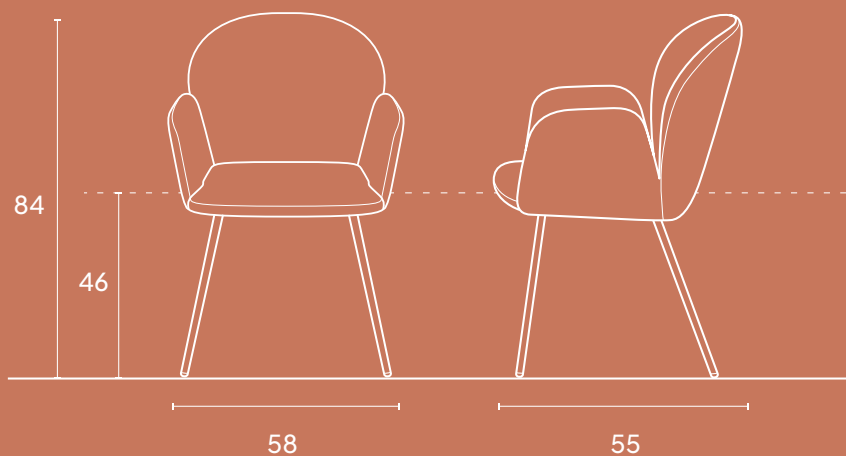

## Afmetingen

### Dining chair

Totale hoogte	84 cm
Zithoogte	46 cm
Totale breedte	58 cm
Zitbreedte	53 cm
Zitdiepte	55 cm

### Dining chair

Totale hoogte	79 cm
Zithoogte	49 cm
Totale breedte	58 cm
Zitbreedte	58 cm
Zitdiepte	44 cm

### Dining chair

Totale hoogte	83 cm
Zithoogte	47 cm
Totale breedte	58 cm
Zitbreedte	53 cm
Zitdiepte	48 cm