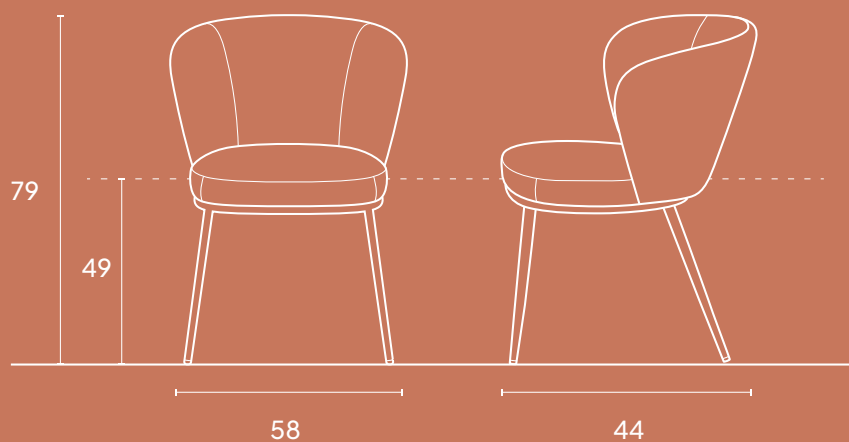

## Afmetingen

### Dining chair

Totale hoogte	82 cm
Zithoogte	46 cm
Totale breedte	47 cm
Zitbreedte	47 cm
Zitdiepte	62 cm

### Dining chair

Totale hoogte	79 cm
Zithoogte	49 cm
Totale breedte	58 cm
Zitbreedte	58 cm
Zitdiepte	44 cm