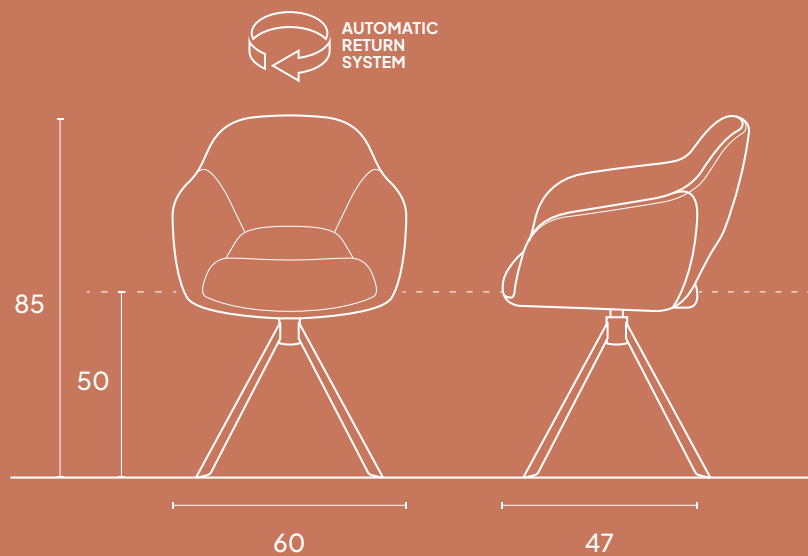

Bento

Stijlvol ontwerp met handige nis.

Nestel je in stijl met de Bento eetkamerstoel. Met een draaiend onderstel en verkrijgbaar in twee natuurlijke stofkleuren, biedt deze stoel niet alleen superieur comfort, maar ook ultiem gebruiksgemak dankzij de handige nis in de kuip. Tilt moeiteloos op en geniet in alle elegantie.

Bento DC Swivel | Sneak Linen 110

BENTO

Afmetingen

Dining chair

Totale hoogte	85 cm
Zithoogte	50 cm
Totale breedte	60 cm
Zitbreedte	43 cm
Zitdiepte	47 cm

Kleuren

Ontdek onze verfijnde selectie stoffen, garant voor comfort en duurzaamheid. De kleuren op de afbeeldingen zijn slechts een indicatie en kunnen afwijken van de werkelijke tinten.