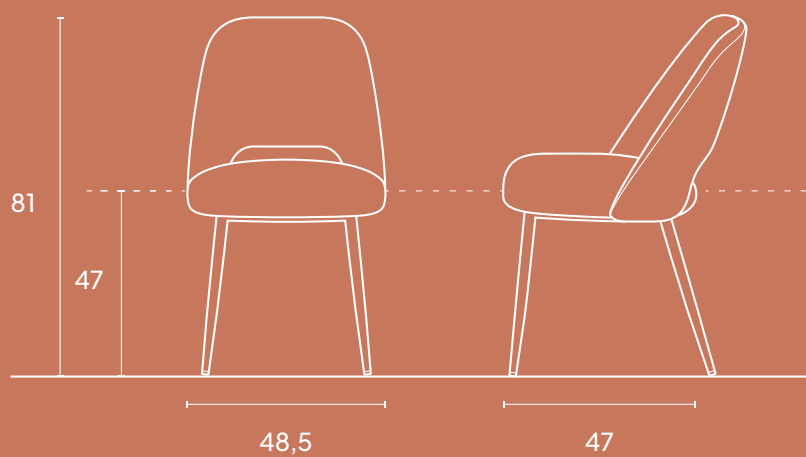

Alto

Alto DC | Oasis Natural 01 - Oasis Khaki 51

Een échte klassieker.

Met zijn tijdloze charme is de Alto eetkamerstoel een ware klassieker. Deze veelzijdige, betaalbare stoel past moeiteloos in elke interieurstijl, waarbij hij een vleugje stijl en comfort toevoegt.

Alto DC | **Oasis** Natural 01

ALTO

Afmetingen

Dining chair

Totale hoogte	81 cm
Zithoogte	47 cm
Totale breedte	48,5 cm
Zitbreedte	48 cm
Zitdiepte	47 cm

Kleuren

Ontdek onze verfijnde selectie stoffen, garant voor comfort en duurzaamheid. De kleuren op de afbeeldingen zijn slechts een indicatie en kunnen afwijken van de werkelijke tinten.