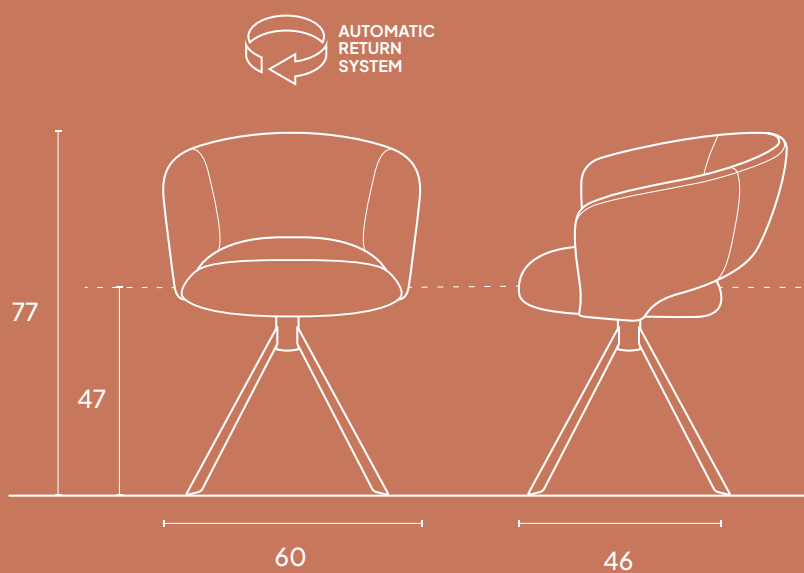

Ace

Ace DC Wire | Sneak Linen 110

Ace DC Swivel | Sneak Linen 110

Ace, ruimtelijke stijl en comfort.

Nestel je in de toekomst met de Ace eetkamerstoel. Met zijn eigentijdse ontwerp en scherpere lijnen in de kuip biedt deze stoel een futuristische uitstraling die elke ruimte verheft. Ervaar het ongeëvenaarde comfort zodra je plaatsneemt in deze baanbrekende stoel.

ACE

Afmetingen

Dining chair - Wire

Totale hoogte	77 cm
Zithoogte	47 cm
Totale breedte	60 cm
Zitbreedte	46 cm
Zitdiepte	46 cm

Dining chair - Swivel

Totale hoogte	77 cm
Zithoogte	47 cm
Totale breedte	60 cm
Zitbreedte	46 cm
Zitdiepte	46 cm

Kleuren

Ontdek onze verfijnde selectie stoffen, garant voor comfort en duurzaamheid. De kleuren op de afbeeldingen zijn slechts een indicatie en kunnen afwijken van de werkelijke tinten.

Sneak Natural 01
CAT.1