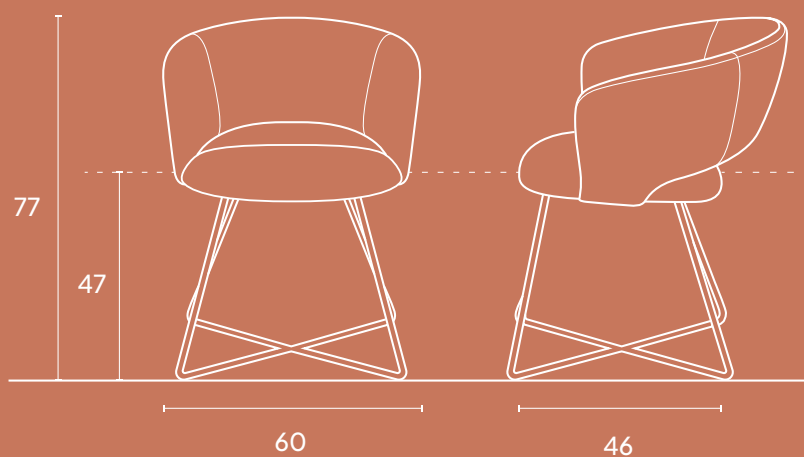

Ace

Ace DC Wire | Sneak Linen 110

Ace DC Swivel | Sneak Linen 110

Ace, ruimtelijke stijl en comfort.

Nestel je in de toekomst met de Ace eetkamerstoel. Met zijn eigentijdse ontwerp en scherpere lijnen in de kuip biedt deze stoel een futuristische uitstraling die elke ruimte verheft. Ervaar het ongeëvenaarde comfort zodra je plaatsneemt in deze baanbrekende stoel.

ACE

Afmetingen

Dining chair - Wire

Totale hoogte	77 cm
Zithoogte	47 cm
Totale breedte	60 cm
Zitbreedte	46 cm
Zitdiepte	46 cm

Dining chair - Swivel

Totale hoogte	77 cm
Zithoogte	47 cm
Totale breedte	60 cm
Zitbreedte	46 cm
Zitdiepte	46 cm