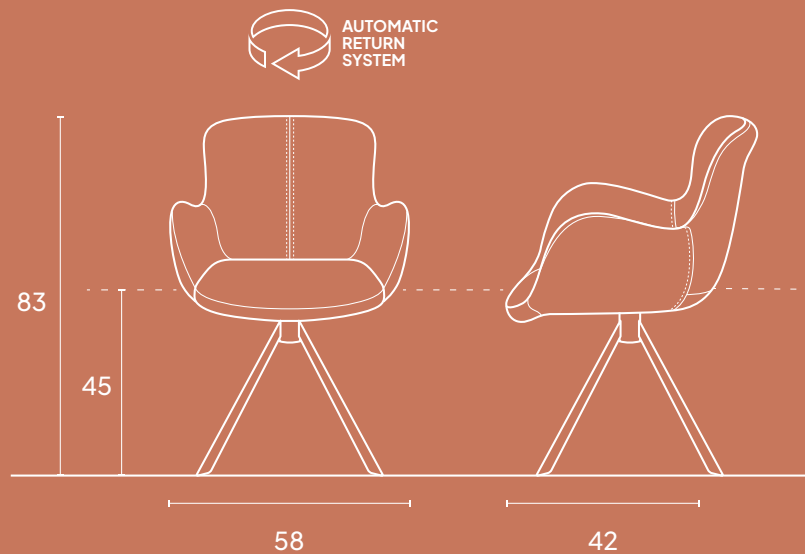

Slide Bull DC | Bull Camel 09

Slide Bull DC | Bull Liver 10

Slide Bull DC | Bull Liver 10

SLIDE BULL

Afmetingen

Dining chair

Totale hoogte	83 cm
Zithoogte	45 cm
Totale breedte	58 cm
Zitbreedte	43 cm
Zitdiepte	42 cm

Kleuren

Ontdek onze verfijnde selectie stoffen, garant voor comfort en duurzaamheid. De kleuren op de afbeeldingen zijn slechts een indicatie en kunnen afwijken van de werkelijke tinten.

Bull Antracithe 67
CAT.1