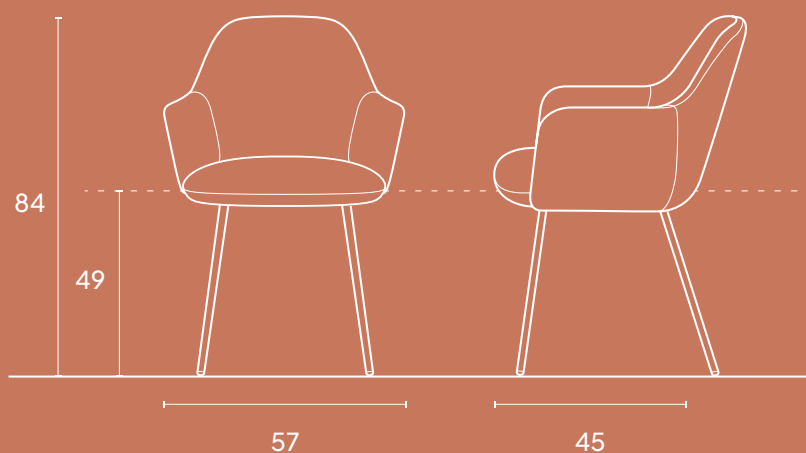

Curve DC Swivel | Sneak Natural 01

Curve DC Fix | **Alpine** Champagne 186

Curve DC Fix | **Sneak** Natural 01

CURVE

Afmetingen

Dining chair - Fix

Totale hoogte	84 cm
Zithoogte	49 cm
Totale breedte	57 cm
Zitbreedte	42 cm
Zitdiepte	45 cm

Dining chair - Swivel

Totale hoogte	84 cm
Zithoogte	49 cm
Totale breedte	57 cm
Zitbreedte	42 cm
Zitdiepte	45 cm

Kleuren

Ontdek onze verfijnde selectie stoffen, garant voor comfort en duurzaamheid. De kleuren op de afbeeldingen zijn slechts een indicatie en kunnen afwijken van de werkelijke tinten.