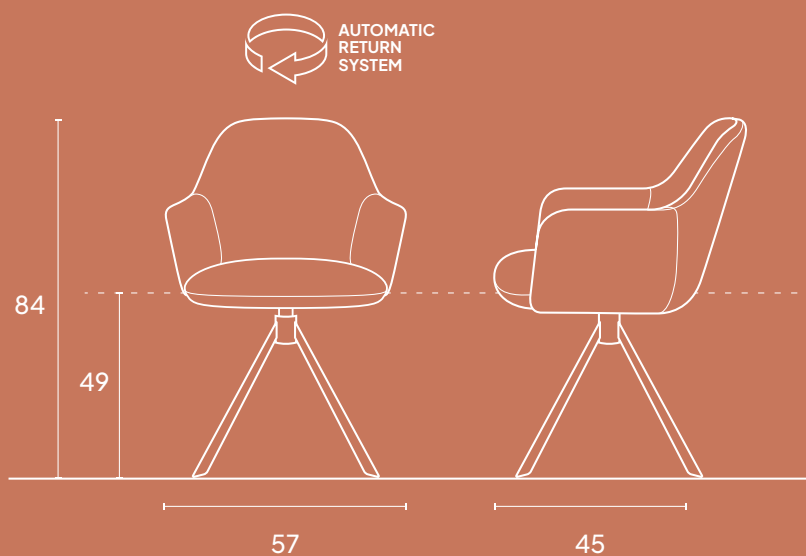

Curve DC Swivel | Sneak Natural 01

Curve DC Fix | **Alpine** Champagne 186

Curve DC Fix | **Sneak** Natural 01

CURVE

Afmetingen

Dining chair - Fix

Totale hoogte	84 cm
Zithoogte	49 cm
Totale breedte	57 cm
Zitbreedte	42 cm
Zitdiepte	45 cm

Dining chair - Swivel

Totale hoogte	84 cm
Zithoogte	49 cm
Totale breedte	57 cm
Zitbreedte	42 cm
Zitdiepte	45 cm

Kleuren

Ontdek onze verfijnde selectie stoffen, garant voor comfort en duurzaamheid. De kleuren op de afbeeldingen zijn slechts een indicatie en kunnen afwijken van de werkelijke tinten.