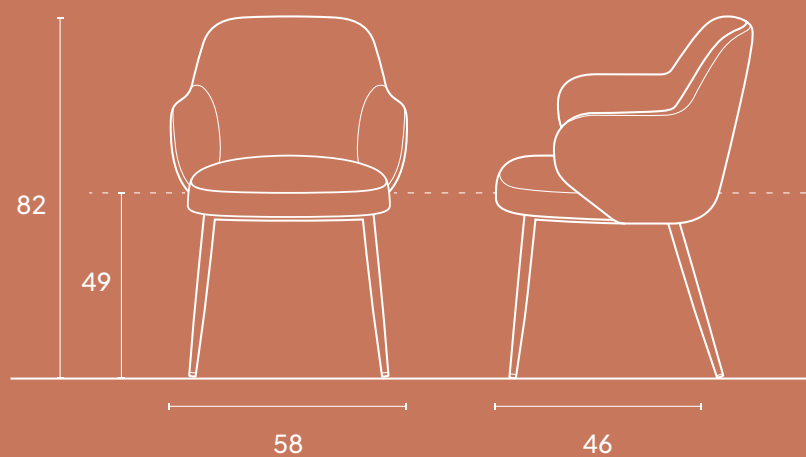

Roma DC | Sneak Natural 01

ROMA

Afmetingen

Dining chair

Totale hoogte 82 cm

Zithoogte 49 cm

Totale breedte 58 cm

Zitbreedte 46 cm

Zitdiepte 46 cm

Kleuren

Ontdek onze verfijnde selectie stoffen, garant voor comfort en duurzaamheid. De kleuren op de afbeeldingen zijn slechts een indicatie en kunnen afwijken van de werkelijke tinten.