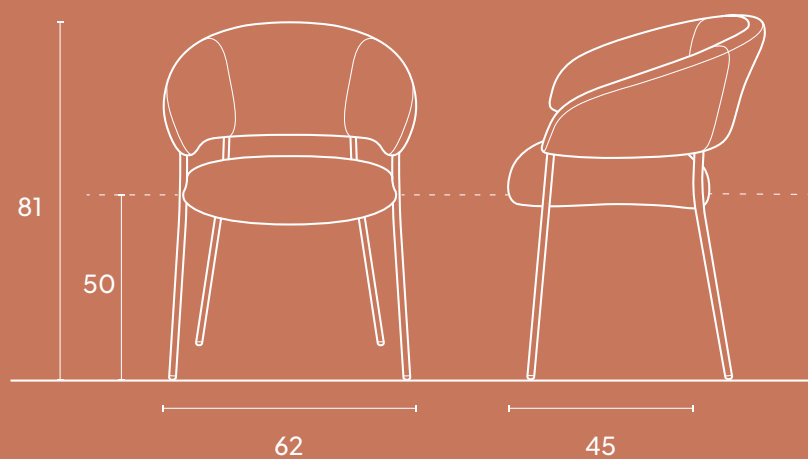

Livio

Een harmonieuze balans.

De strakke lijnvoering van de poten samen met de zachte, vloeiende vormen zorgen voor een harmonieuze balans tussen moderniteit en comfort. Laat je omarmen door de gestroomlijnde zitting en rugleuning, terwijl je geniet van tijdloze stijl in elke ruimte van je huis.

Livio BC65 | Sino Natural 01

LIVIO

Afmetingen

Dining chair

Totale hoogte	81 cm
Zithoogte	50 cm
Totale breedte	62 cm
Zitbreedte	46 cm
Zitdiepte	45 cm

Barchair

Totale hoogte	89 cm
Zithoogte	65 cm
Totale breedte	59 cm
Zitbreedte	44 cm
Zitdiepte	43 cm