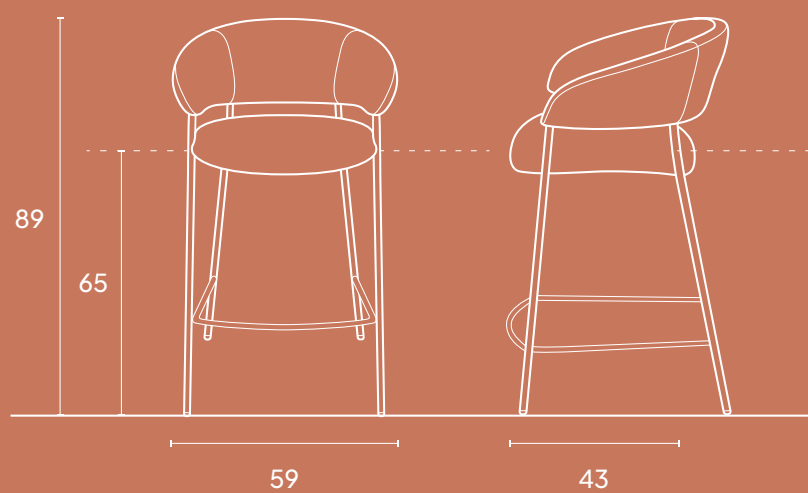

Livio BC65 | Sino Natural 01

LIVIO

Afmetingen

Dining chair

Totale hoogte	81 cm
Zithoogte	50 cm
Totale breedte	62 cm
Zitbreedte	46 cm
Zitdiepte	45 cm

Barchair

Totale hoogte	89 cm
Zithoogte	65 cm
Totale breedte	59 cm
Zitbreedte	44 cm
Zitdiepte	43 cm