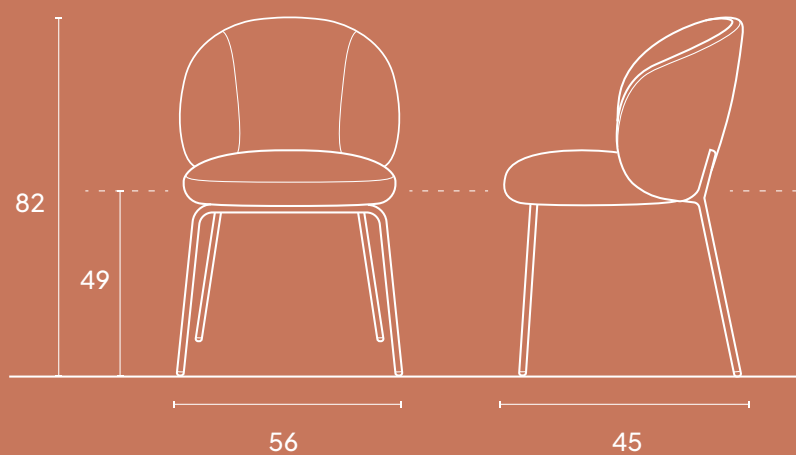

Vince DC | Wing Niagara 158

Vince DC | Wing Desert 109

Vince DC | Wing Desert 109

Vince DC | Wing Niagara 158

VINCE

Afmetingen

Dining chair

Totale hoogte	82 cm
Zithoogte	49 cm
Totale breedte	56 cm
Zitbreedte	50 cm
Zitdiepte	45 cm