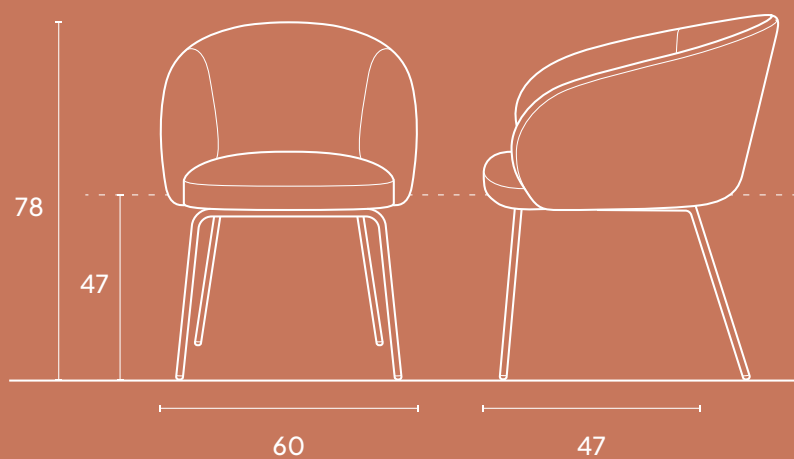

Tulip DC | Alpine Natural 01

TULIP

Afmetingen

Dining chair

Totale hoogte	78 cm
Zithoogte	47 cm
Totale breedte	60 cm
Zitbreedte	48 cm
Zitdiepte	47 cm

Kleuren

Ontdek onze verfijnde selectie stoffen, garant voor comfort en duurzaamheid. De kleuren op de afbeeldingen zijn slechts een indicatie en kunnen afwijken van de werkelijke tinten.