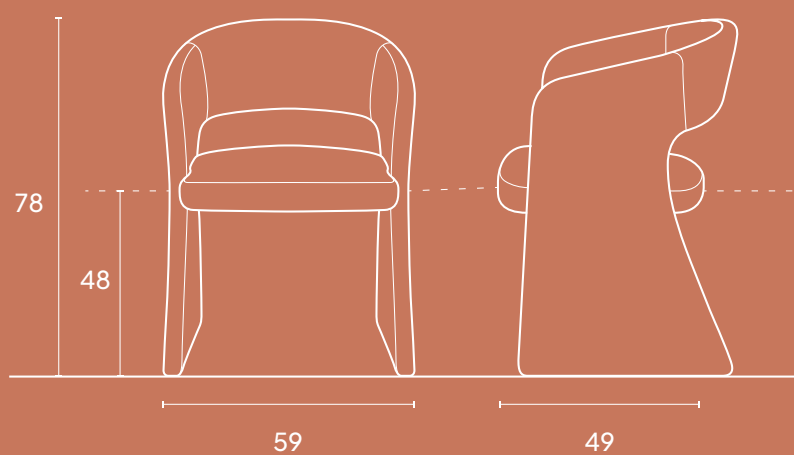

Tello

Een pièce unique in je interieur.

Love it or hate it, de Tello collectie laat je niet onberoerd. De uitgesproken vormgeving maakt van deze stoel misschien wel dé eyecatcher in je interieur. Een unieke look en een uitmuntend zitcomfort maken van deze stoel echt een pièce unique.

TELLO

Afmetingen

Dining chair

Totale hoogte	78 cm
Zithoogte	48 cm
Totale breedte	59 cm
Zitbreedte	48 cm
Zitdiepte	49 cm

Kleuren

Ontdek onze verfijnde selectie stoffen, garant voor comfort en duurzaamheid. De kleuren op de afbeeldingen zijn slechts een indicatie en kunnen afwijken van de werkelijke tinten.